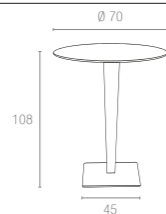

## Riva Bar

Polipropilen ve cam elyaf karışımı hammaddeden mamul rattan efektli demonte ayak ve boyalı alüminyum tabanın, werzalit tablanın tamamlayıcılığı ile oluşan Riva Bar kare masa, 70x70 cm ölçüsü, koyu gri, kahverengi ve beyaz tabla renkleriyle tüm hava şartlarına uyumlu olup, uzun yıllar şıklığıyla iç ve dış mekanlarınızı alternatif mekanlara çevirecektir.