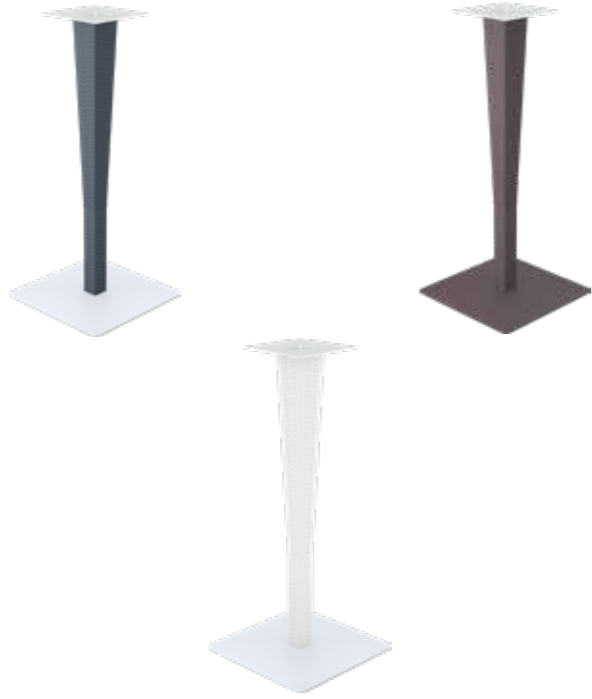

## Riva Bar Leg & Base

Polipropilen ve cam elyaf karışımı hammadde ile boyalı alüminyum tabanın uyumu olan Riva Bar ayak, rattan efektli, demonte ve mat yüzeylidir. Tüm hava şartlarına uyumlu olup, uzun yıllar şıklığıyla iç ve dış mekanlarınızı alternatif mekanlara çevirecektir.