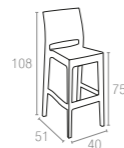

CATAS
TEST REPORT
157230