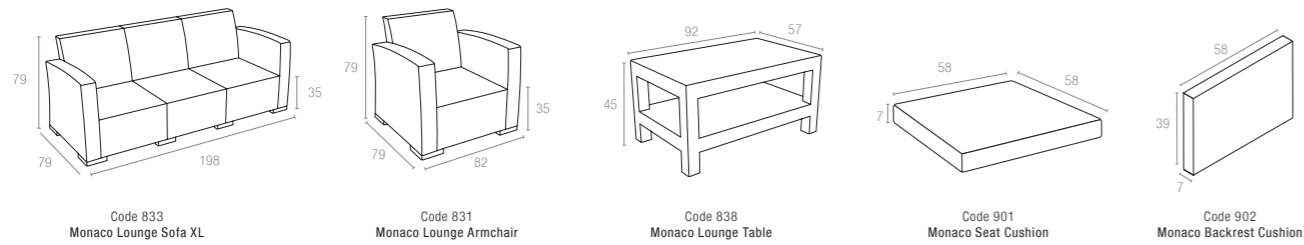

836 MONACO LOUNGE SET XL

Monaco Lounge Set XL is designed for easy self assembly, it is made of durable weather-resistant resin reinforced with glass fiber. Non-metallic frame will never unravel, rust or decay. It is UV protected which insures the colors will not fade. Can be disassembled. For indoor and outdoor contract use. Can be purchased as set or separately. 7 cm thick cushion set covered with polyster fabric and finished with piping. Cushions are specially designed for Monaco Lounge Set XL.

CATAS
TEST REPORT
218007