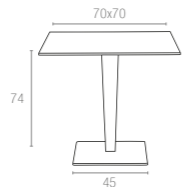

## Riva Leg &amp; Base

Polipropilen ve cam elyaf karışımı hammadde ile boyalı alüminyum tabanın uyumu olan Riva ayak, rattan efektli, demonte ve mat yüzeylidir. Tüm hava şartlarına uyumlu olup, uzun yıllar şıklığıyla iç ve dış mekanlarınızı alternatif mekanlara çevirecektir.