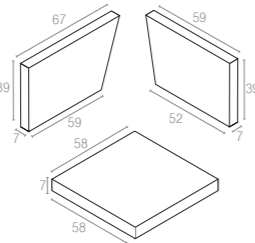

Code 903
Monaco Corner Cushion

Monaco Cushions

Renkler / Colors

Bej
Beige