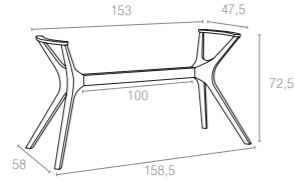

869 Ibiza Legs XL

* Top min 90x180 cm, Top max 100x200 cm

Polipropilen ve cam elyaf karışımı hammaddeden mamul Ibiza masa ayakları, demonte ve rattan efektlidir. Tüm hava şartlarına uyumlu olup, uzun yıllar şıklığıyla iç ve dış mekanlarınızı alternatif mekanlara çevirecektir.

Ibiza Legs are made up of polypropylene reinforced with glass fiber with the latest generation of air moulding thermoplastic injection. For indoor and outdoor use. Can be disassembled.

Renkler / Colors