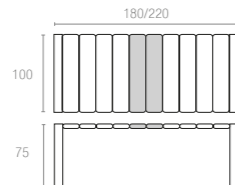

Extendible table from 180 to 220 cm in polypropylene reinforced with glass fiber. Easily expandable, giving you a choice of two size options. Smart extending mechanism makes it easy to adjust the table to your preferred size.

# Vegas Table XL

Polipropilen ve cam elyaf karışımından mamul Vegas masa, akıllı uzatma mekanizması ile 260 ila 300 cm arasında kolayca uzatılabilir, size iki farklı boyda kullanım olanağı sunar. UV katkısı sayesinde renk solmalarına uzak oluşu ile konfor ve şıklığı benimseyenler için vazgeçilmez bir üründür.