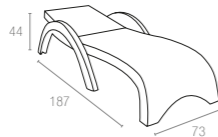

860 Fiji

Renkler / Colors