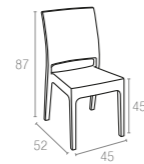

### 816 Florida

Renkler / Colors

Koyu Gri  
Dark Grey

Kahverengi  
Brown

Beyaz  
White

CATAS  
TEST REPORT  
144188

Polipropilen ve cam elyaf karışımından mamul Capri koltuk, rattan efektli ve mat yüzeylidir. Tüm hava şartlarına uyumlu olup istiflenebilir. Kolay taşınabilirliği, kolay temizlenebilmesi; çürümeye, paslanmaya, UV katkısı sayesinde renk solmalarına uzak oluşu ile konfor ve şıklığı benimseyenler için vazgeçilmez bir üründür.