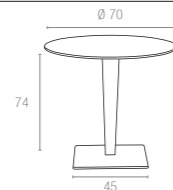

### 882 Riva

Renkler / Colors

Koyu Gri  
Dark Grey

Kahverengi  
Brown

Beyaz  
White

Polipropilen ve cam elyaf karışımı hammaddeden mamul rattan efektli demonte ayak ve boyalı alüminyum tabanın, werzalit tablanın tamamlayıcılığı ile oluşan Riva kare masa, 70x70 cm ölçüsü, koyu gri, kahverengi ve beyaz tabla renkleriyle tüm hava şartlarına uyumlu olup, uzun yıllar şıklığıyla iç ve dış mekanlarınızı alternatif mekanlara çevirecektir.