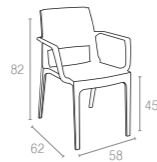

CATAS
TEST REPORT
127166