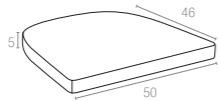

Aruba Cushion

5 cm kalınlığındaki minder, suya karşı dayanıklı polyester kumaştan üretilmiş olup, Aruba koltuk için özel olarak tasarlanmıştır.

5 cm thick cushion covered with polyester fabric and finished with piping. Cushion is specially designed for Aruba armchair.

897 Aruba Cushion

Renkler / Colors

Bej
Beige