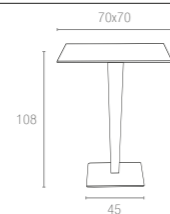

## Riva Bar Leg & Base

Polipropilen ve cam elyaf karışımı hammadde ile boyalı alüminyum tabanın uyumu olan Riva Bar ayak, rattan efektli, demonte ve mat yüzeylidir. Tüm hava şartlarına uyumlu olup, uzun yıllar şıklığıyla iç ve dış mekanlarınızı alternatif mekanlara çevirecektir.